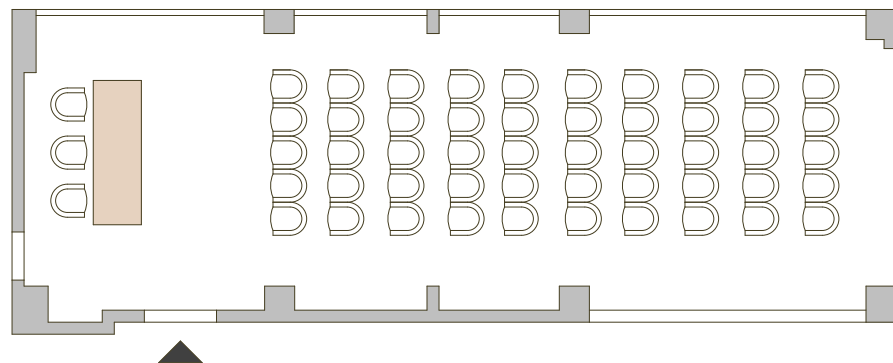

LIBECCIO

Ampie vetrate con affaccio sul nuovo lungomare, al piano rialzato

Allestimento a PLATEA
fino a 50 persone

Allestimento a TAVOLO IMPERIALE
fino a 26 persone