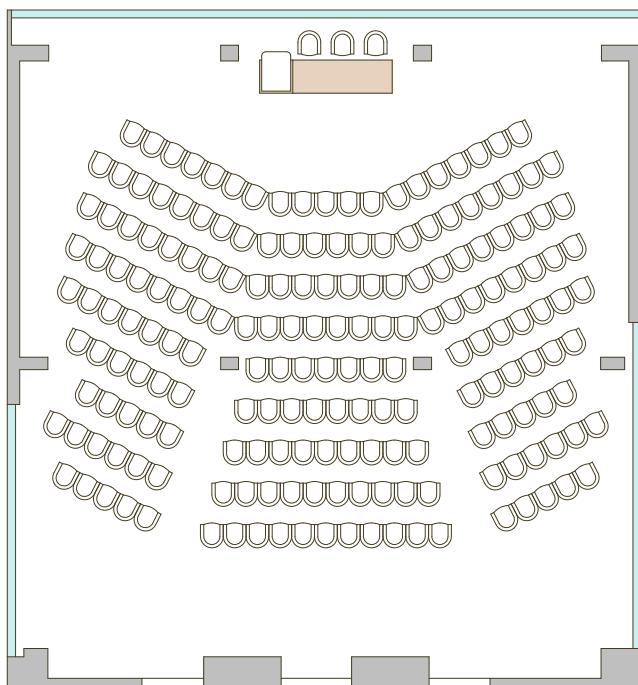

VISTA MARE

HOTEL  
\*\*\*\*  
**lungomare**  
RICCIONE

## ROSA DEI VENTI

*Inedito spazio business al V° piano sul mare*

VISTA MARE

Allestimento a PLATEA  
fino a 190 persone

VISTA MARE

Allestimento a BANCHI DI SCUOLA  
fino a 120 persone