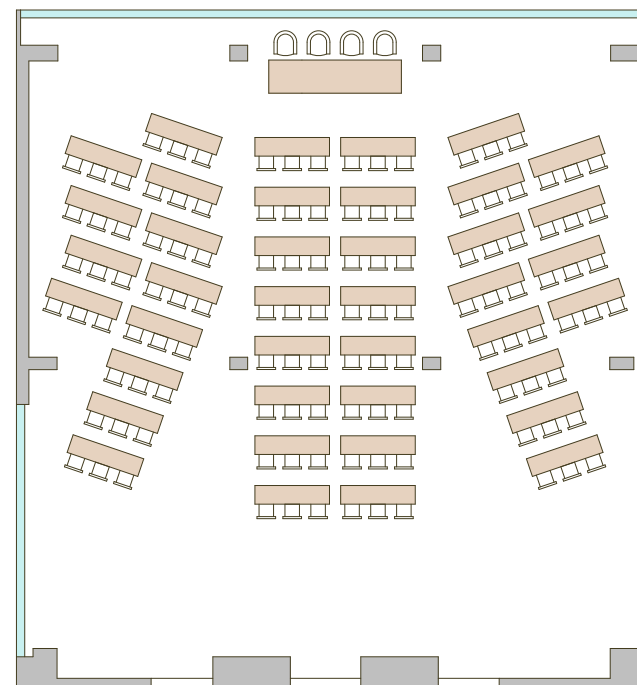

## ROSA DEI VENTI

*Inedito spazio business al V° piano sul mare*

VISTA MARE

Allestimento a PLATEA  
fino a 190 persone

VISTA MARE

Allestimento a BANCHI DI SCUOLA  
fino a 120 persone