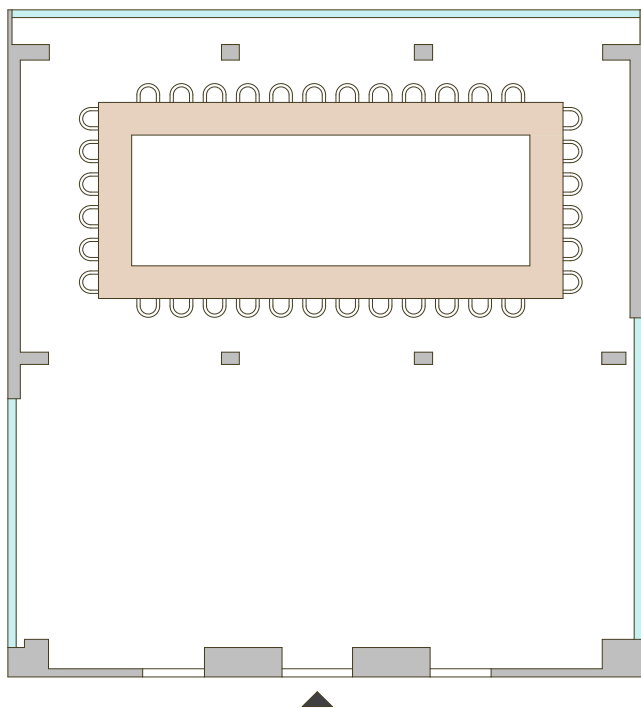

VISTA MARE

ROSA DEI VENTI

Inedito spazio business al V° piano sul mare

VISTA MARE

Allestimento a TAVOLO IMPERIALE
fino a 36 persone

VISTA MARE

Allestimento a FERRO DI CAVALLO
fino a 33 persone