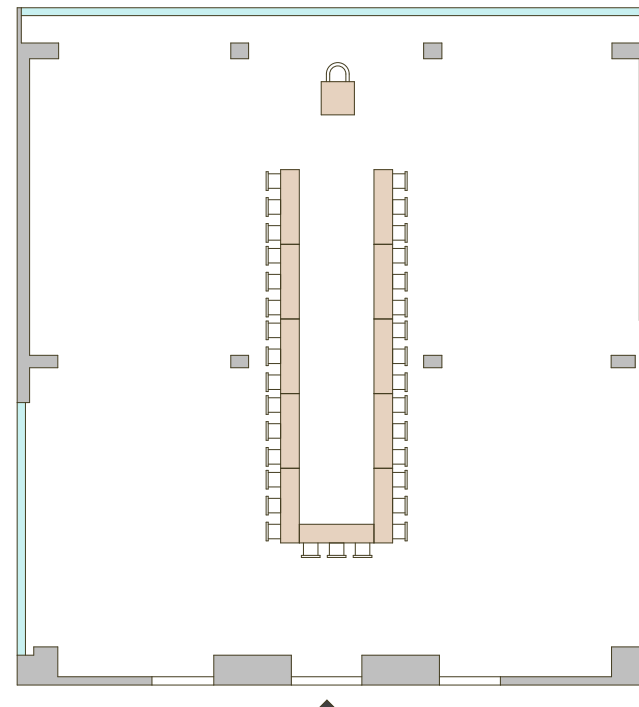

VISTA MARE

ROSA DEI VENTI

Inedito spazio business al V° piano sul mare

VISTA MARE

Allestimento a TAVOLO IMPERIALE
fino a 36 persone

VISTA MARE

Allestimento a FERRO DI CAVALLO
fino a 33 persone