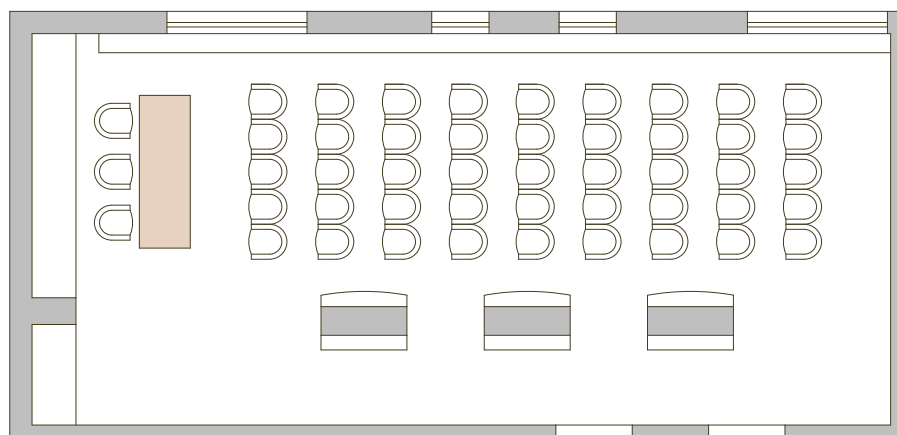

## SCIROCCO 1

*Al piano terra, con luce naturale*

Allestimento a PLATEA  
fino a 45 persone

Allestimento a TAVOLO IMPERIALE  
fino a 36 persone