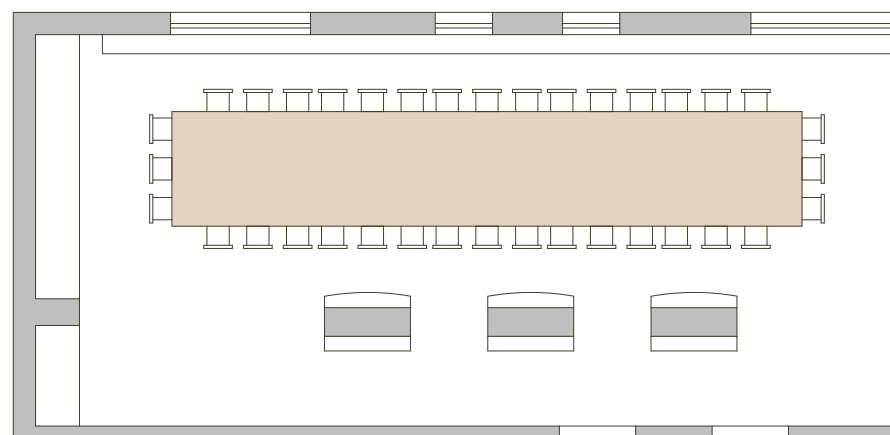

## SCIROCCO 1

*Al piano terra, con luce naturale*

Allestimento a PLATEA  
fino a 45 persone

Allestimento a TAVOLO IMPERIALE  
fino a 36 persone