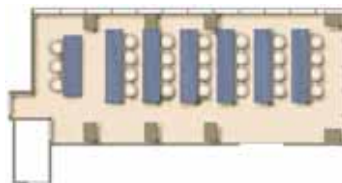

Sala Rosa Dei Venti

Teatro: 220 Posti
Ferro di Cavallo: 60
Tavolo Unico: 50
Banchi di scuola: 120
Banchetto: 180
Cocktail: 200
Superficie: mq 200

Sala Libeccio 1+2

Teatro: 65
Ferro di cavallo: 33
Tavolo unico: 37
Banchi di scuola: 40
Superficie: mq 170

Sala Libeccio

Teatro: 45
Ferro di cavallo: 22
Tavolo unico: 26
Banchi di scuola: 25
Superficie: mq 60

Sala Scirocco 1+2

Teatro: 80
Ferro di Cavallo: 26
Tavolo unico: 32
Banchi di scuola: 40
Superficie: mq 100

Sala Scirocco 1

Teatro: 45
Ferro di Cavallo: 26
Tavolo unico: 28
Banchi di scuola: 24
Superficie: mq 70

Sala Scirocco 2

Teatro: 25
Ferro di cavallo: 12
Tavolo unico: 14
Banchi di scuola: 15
Superficie: mq 30