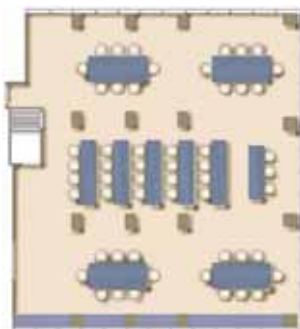

Sala Rosa Dei Venti

Teatro: 220 Posti
Ferro di Cavallo: 60
Tavolo Unico: 50
Banchi di scuola: 120
Banchetto: 180
Cocktail: 200
Superficie: mq 200

Sala Libeccio 1+2

Teatro: 65
Ferro di cavallo: 33
Tavolo unico: 37
Banchi di scuola: 40
Superficie: mq 170

Sala Libeccio

Teatro: 45
Ferro di cavallo: 22
Tavolo unico: 26
Banchi di scuola: 25
Superficie: mq 60

Sala Scirocco 1+2

Teatro: 80
Ferro di Cavallo: 26
Tavolo unico: 32
Banchi di scuola: 40
Superficie: mq 100