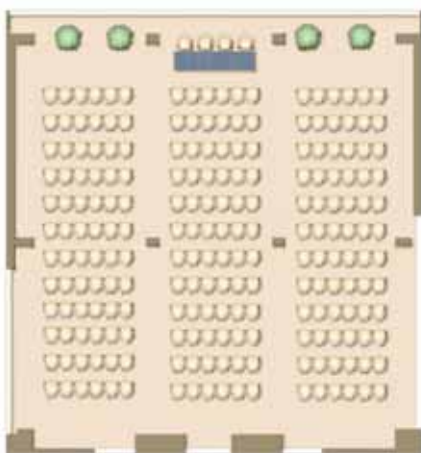

Sala Rosa Dei Venti

Teatro: 220 Posti
Ferro di Cavallo: 60
Tavolo Unico: 50
Banchi di scuola: 120
Banchetto: 180
Cocktail: 200
Superficie: mq 200

Sala Libeccio 1+2

Teatro: 65
Ferro di cavallo: 33
Tavolo unico: 37
Banchi di scuola: 40
Superficie: mq 170

Sala Libeccio

Teatro: 45
Ferro di cavallo: 22
Tavolo unico: 26
Banchi di scuola: 25
Superficie: mq 60

Sala Scirocco 1+2

Teatro: 80
Ferro di Cavallo: 26
Tavolo unico: 32
Banchi di scuola: 40
Superficie: mq 100

Sala Scirocco 1

Teatro: 45
Ferro di Cavallo: 26
Tavolo unico: 28
Banchi di scuola: 24
Superficie: mq 70

Sala Scirocco 2

Teatro: 25
Ferro di cavallo: 12
Tavolo unico: 14
Banchi di scuola: 15
Superficie: mq 30