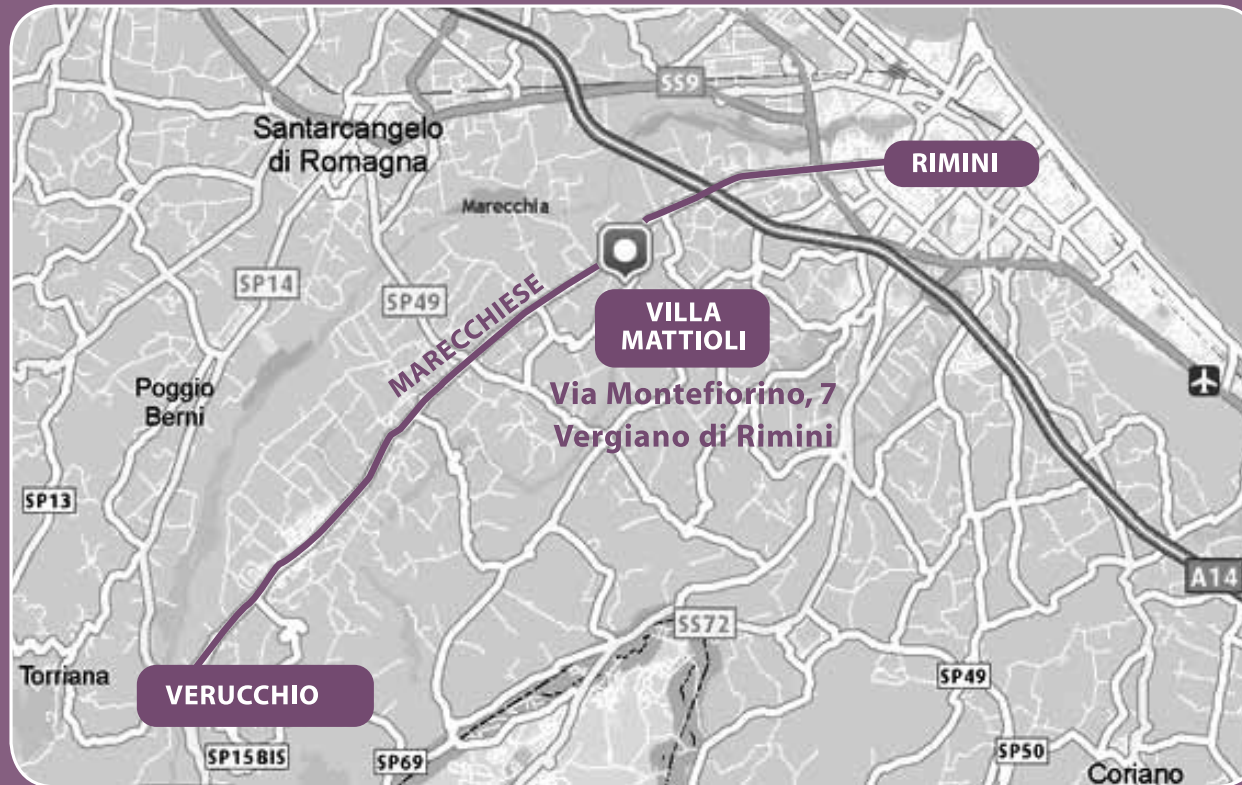

LUNGOMARE HOTEL

SUITE HOTEL MAESTRALE

RESIDENCE LUNGOMARE

SPIAGGIA LE PALME

LOCANDA I GIRASOLI

I GIRASOLI
CATERING & BANQUETING

SANTAMONICA
SPORTING RESTAURANT

GUSTAVINO

HOTEL SAVIOLI - NEXT OPENING

Leardini group
RICCIONE

LEARDINI GROUP MANAGEMENT

Lungomare della Libertà, 17 - 47838 Riccione (RN)

T. 0541.697133 - F. 0541.697497 - info@leardinigroup.com

www.leardinigroup.com