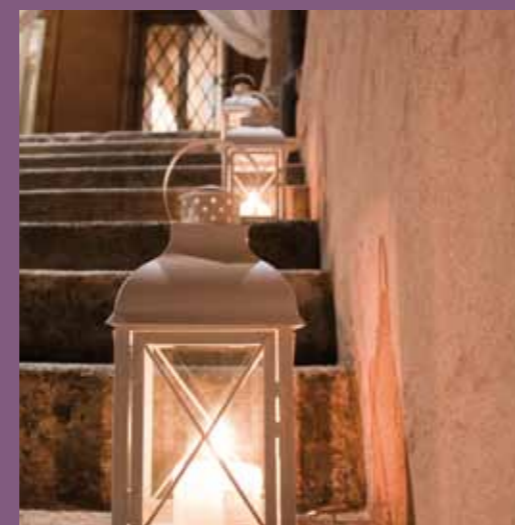

# Villa Mattioli

E SARÀ COME UNA FAVOLA

UNA NOBILE RESIDENZA D'EPOCA CIRCONDATA DA UN PARCO SECOLARE, SULLE PRIME COLLINE DI RIMINI, VI RAPIRÀ CON IL FASCINO DI SONTUOSE SALE AFFRESCATE, LO SCINTILLIO DI PREZIOSI LAMPADARI E LA MAGNIFICENZA DEI SOFFITTI A VOLTA. LO SPLENDO GIARDINO ALL'ITALIANA DIVERRÀ IL LUOGO IDEALE PER I PARTY ESTIVI, IL SALONE DIOTALLEVI STUPIRÀ CON LA SUA BELLEZZA IL GRANDE NUMERO DI OSPITI CAPACE DI ACCOGLIERE E LA LIMONAIA, SI TRASFORMERÀ PER L'OCCASIONE, IN INTIMO SALOTTINO PER GLI SPOSI CHE POTRANNO CONCLUDERE CON IL TAGLIO DELLA TORTA IN TERRAZZA, LA SORPRENDENTE CERIMONIA. PER COLORO CHE SOGNANO RIVIVERE I GLORIOSI FASTI DI SECOLI PASSATI, UNA LOCATION FIABESCA CHE SEDURRÀ I VOSTRI COMMENSALI E VI RENDERÀ PROTAGONISTI DI UNA FAVOLA MODERNA.