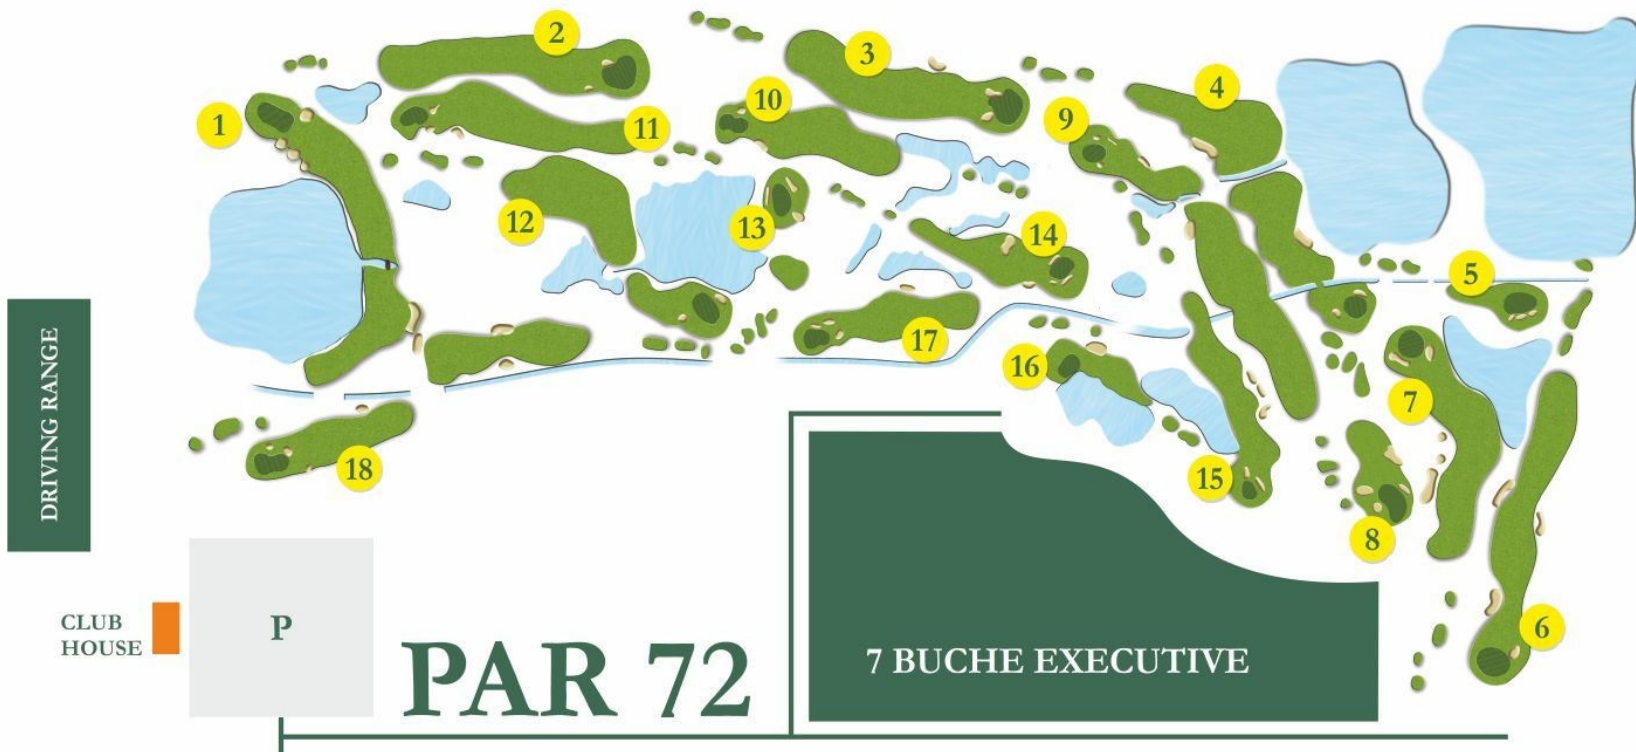

Rimini Verucchio Golf Club

Buca 1	480	440	415	395
Buca 2	370	355	345	335
Buca 3	345	325	310	290
Buca 4	470	450	425	405
Buca 5	190	170	150	140
Buca 6	400	375	340	320
Buca 7	345	325	310	285
Buca 8	160	145	140	130
Buca 9	515	485	475	435
Buca 10	355	340	320	300
Buca 11	370	345	330	315
Buca 12	395	360	350	330
Buca 13	150	140	135	125
Buca 14	300	280	245	235
Buca 15	315	290	270	260
Buca 16	145	130	120	110
Buca 17	330	300	277	270
Buca 18	510	490	450	440

WELCOME

PAR 72

7 BUCHE EXECUTIVE

WWW.RIMINIVERUCCHIOGOLF.COM